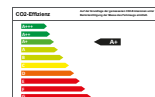

Hyundai Kona EV Style - sofort

Verfügbar-

Fahrzeugdaten

Erstzulassung	20.08.2019
Kilometer	3.000 km
Farbe	weiß
Motor	
Kraftstoff	Elektro
Leistung	100 kW (136 PS)
Antrieb	Automatik

Umwelt

Schadstoffklasse	Euro 6d-TEMP
Effizienzklasse	A+
CO2-Emission	-
Verbrauch kombiniert	-
Verbrauch, innerorts	-
Verbrauch, außerorts	-

Details

Klimaautomatik, 4x Front- und Seitenairbags, Alarmanlage, Zentralverriegelung, Tempomat, Grüne Plakette, ESP, Blendfreies Fernlicht, Garantie, Voll-LED-Scheinwerfer, Sitzheizung vorn, Stoff-Leder, Navigationssystem, Einparkhilfe hinten, Euro 6d-TEMP, Regensensor, Leichtmetallfelgen, Induktionsladen für Smartphones, ABS, Mittelarmlehne, LED-Tagfahrlicht, geteilte Rückbank, Nebelscheinwerfer, Farbe: Chalk White, 1 Gänge, Freisprecheinrichtung, Außenspiegel beheizbar, ISOFIX Kindersitzbefestigung, Multifunktionslenkrad, Außenspiegel elektrisch, Radio, Heckscheibenwischer, Dachreling, Servolenkung, Drehzahlmesser, Getönte Scheiben, Automatisch abblendender Innenspiegel, Wegfahrsperr, Sitze höhenverstellbar,