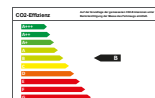

Hyundai KONA 1.0 T-GDI 48V Hybrid N

Line, Navi, Assist. Paket

Fahrzeugdaten

Kilometer	15 km
Farbe	blau
Motor	
Kraftstoff	Benzin
Hubraum	998 ccm
Leistung	88 kW (120 PS)
Antrieb	Handschaltung
Umwelt	
Schadstoffklasse	Euro 6d
Effizienzklasse	B
CO2-Emission	119 g/km
Verbrauch kombiniert	5,2 l/100km

Details

Klimaautomatik, 4x Front- und Seitenairbags, Alarmanlage, Ambiente-Licht, Zentralverriegelung, Tempomat, Grüne Plakette, ESP, Garantie, Stoffpolster, Keyless-Start/Entry, Navigationssystem, Einparkhilfe hinten, Euro 6d, Regensensor, Leichtmetallfelgen, Induktionsladen für Smartphones, ABS, LED-Tagfahrlicht, geteilte Rückbank, Außenspiegel elektr. anklappbar, Farbe: Surf Blue, mechanisch, 6 Gänge, Freisprecheinrichtung, Außenspiegel beheizbar, ISOFIX Kindersitzbefestigung, Multifunktionslenkrad, Außenspiegel elektrisch, Android Auto & Apple Car Play, DAB Radio, Heckscheibenwischer, Dachreling, Servolenkung, Drehzahlmesser, Getönte Scheiben, Automatisch abblendender Innenspiegel, Wegfahrsperrung, Sitze höhenverstellbar,

Beschreibung

Digitales Cockpit mit 10,25-Zoll Farb-Di, Paket: Assistenz-Paket, Lack.: Metallic-/Mineraleffekt-Lackier., Lackierung: Dach-Lackierung Phantom Blac, Paket: Navigations, Sitz: Fahrer höhenverstellbar, Airbag: Frontairb. für Fahrer u Beifahr., Airbag: Seitenairbags vorn, Airbag: Vorhangairbags bis in den Fond, Radiozubehör: Apple CarPlay, Android Aut, Antilockiersystem (ABS) mit EBV, Berganfahrhilfe (HAC), Radiozubehör: DAB+ Radio, Dachreling, Alarmanlage, Drehzahlmesser, Elektronische Stabilitätskontrolle (ESC), Fahrdynamische Stabilitätsprogramm (VSM), Räder: LM 7.5 J x 18, B. 235/45 R 18, Fensterheber el. v/h, Abw.-/Aufwärtsau., Radiozubehör: Bluetooth-Freisprech., Paket: Licht, Heckscheiben-Wisch-/Waschanlage, Smartphone-Ablage mit kabelloser Ladefun,